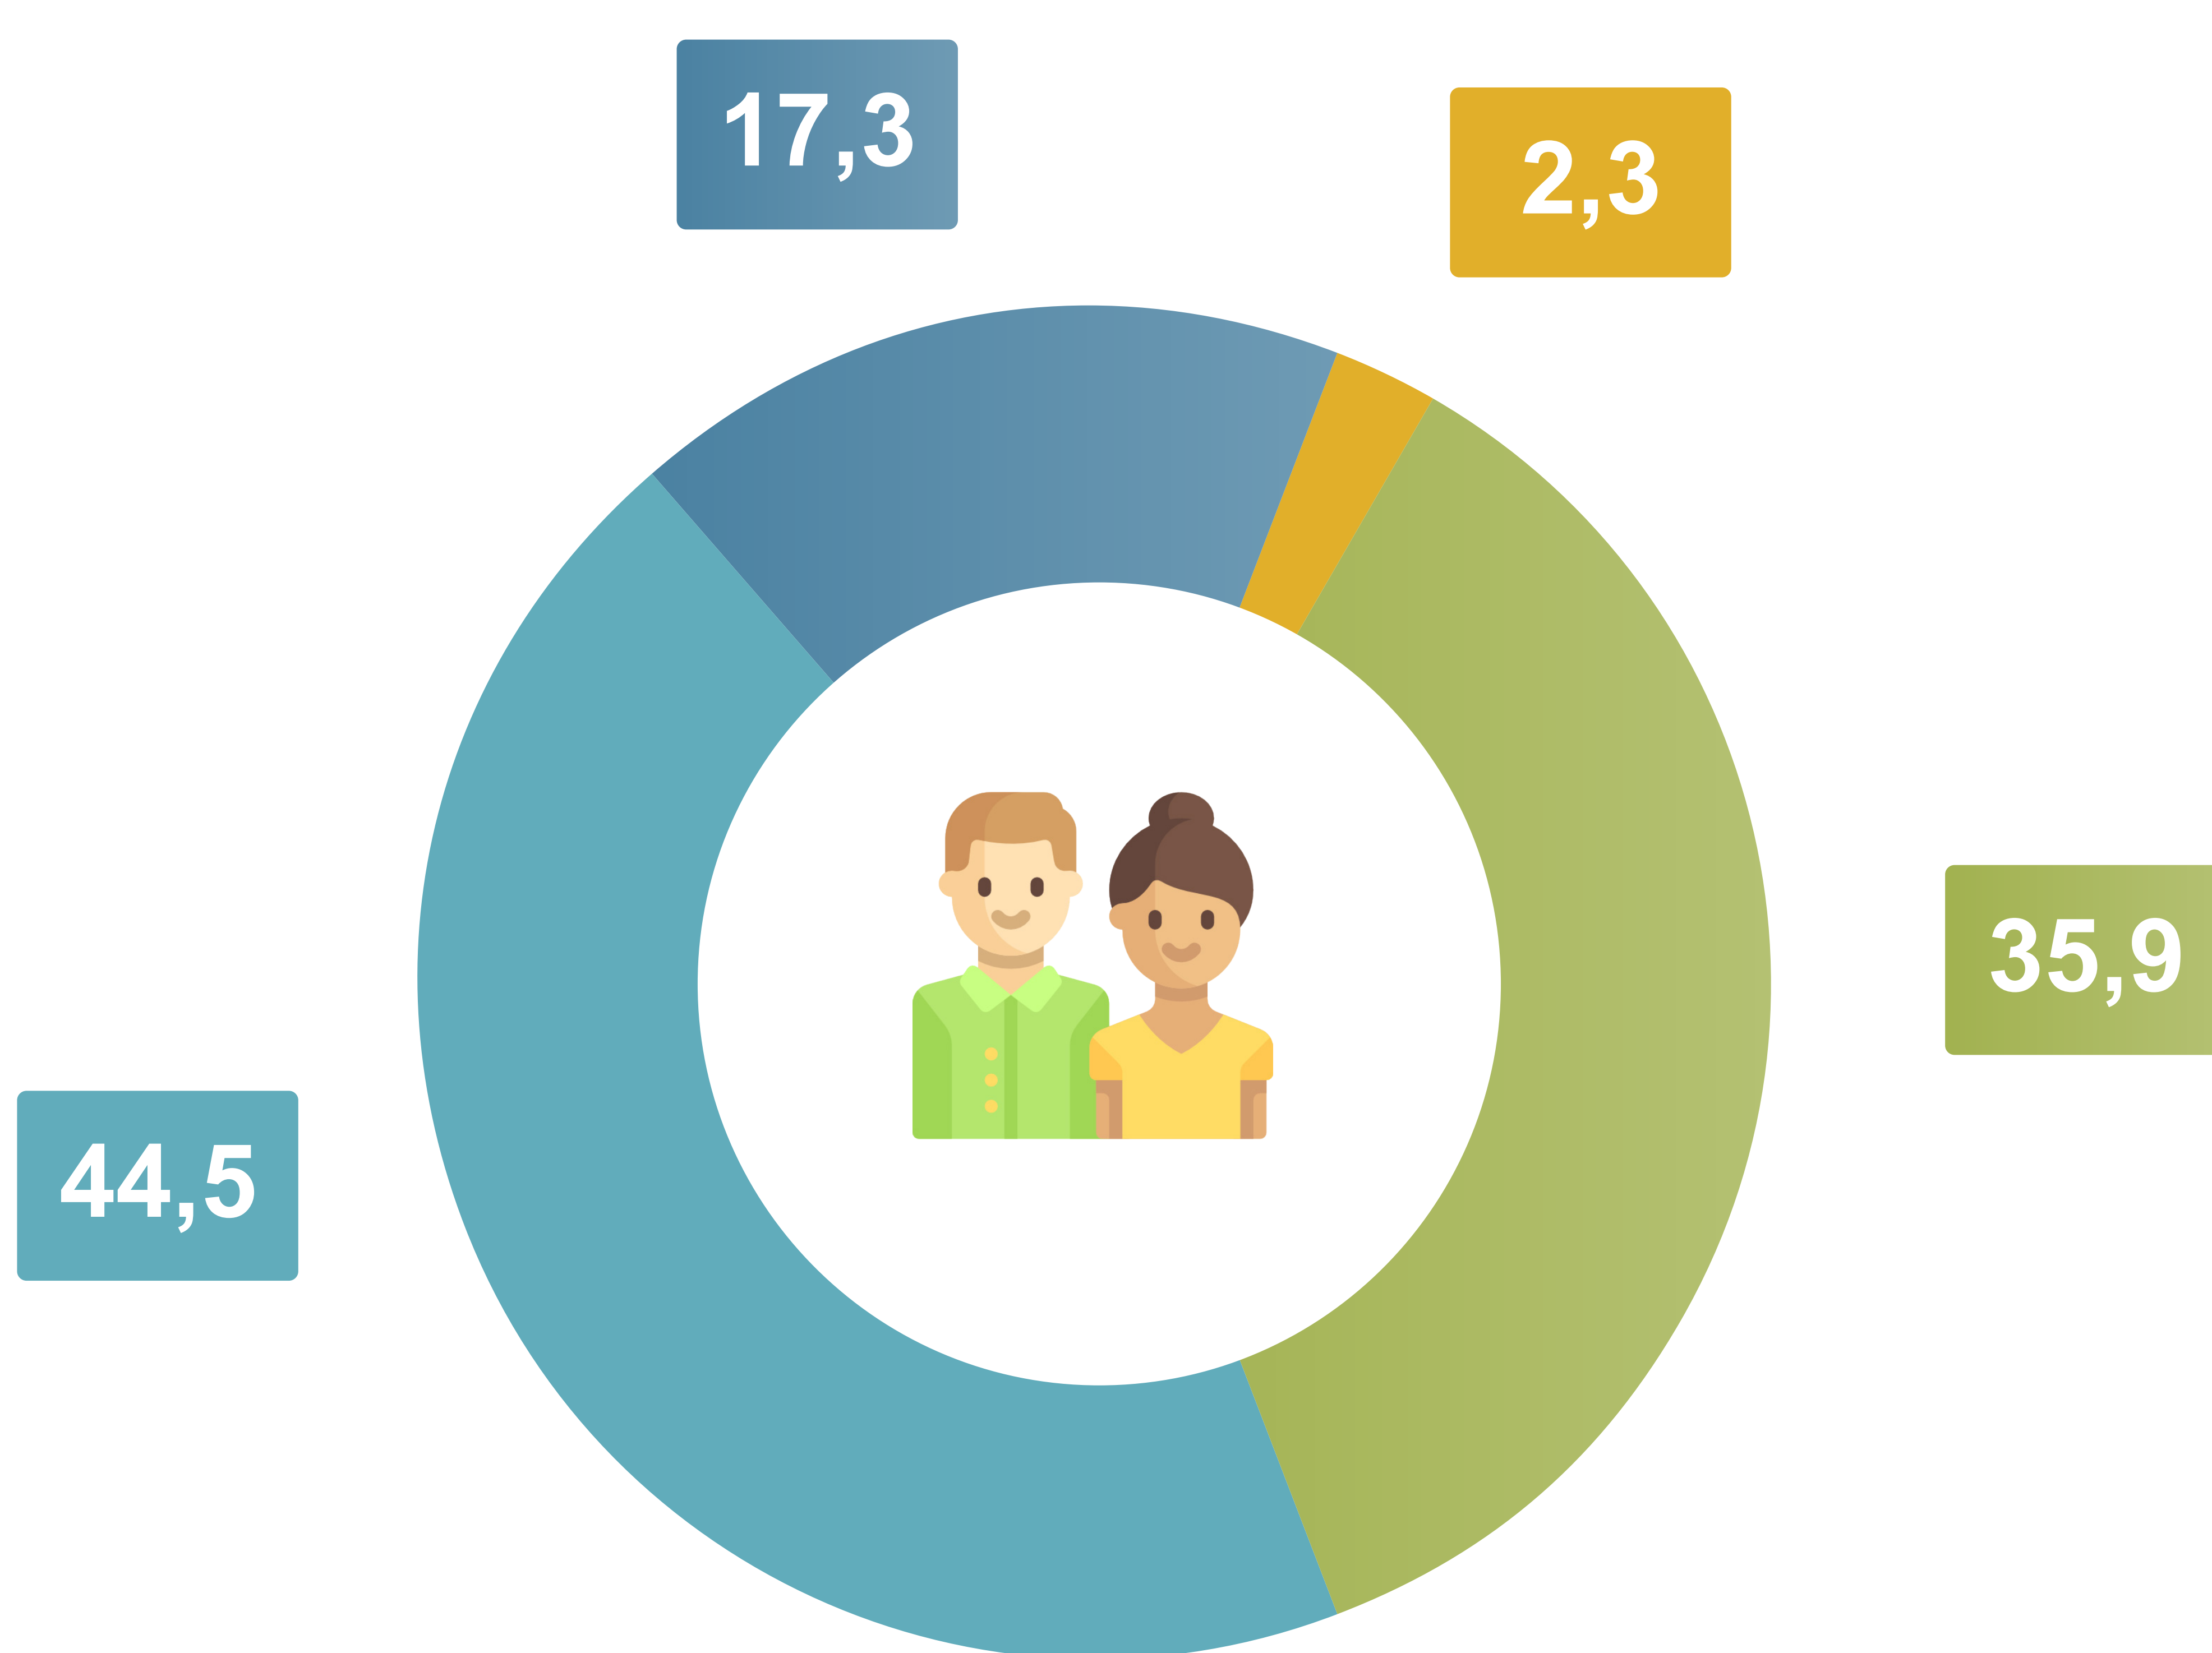

УПОТРЕБЛЕНИЕ АЛКОГОЛЬНЫХ НАПИТКОВ В ИРКУТСКОЙ ОБЛАСТИ

(по итогам комплексного наблюдения
условий жизни населения в 2020г.;
в % к числу опрошенных)

Доля жителей, часто употребляющих алкогольные напитки

Распределение лиц разного возраста по частоте употребления алкоголя

Молодежь до 30 лет

Лица старше трудоспособного возраста